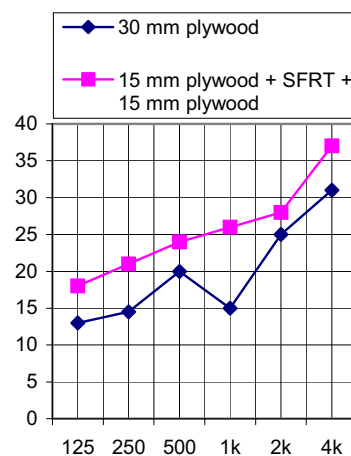

Reduktionstal, R För plywood med och utan SFRT

Frekvens, Hz, Tersband

Tekniska data

Akustisk dämp- och isolerings- förmåga	Förlustfaktor och Reduktionstal enligt diagram
Temperatur- beständighet	-30°C till + 100°C
Brandklass	FMVSS 302
Värmeledningstal	$\lambda = 0,11 \text{ W/m}^{\circ}\text{C}$
Limmets fläkhållfasthet	Ca 15 N/cm provbredd
Färg	Svart
Miljö	Innehåller ej Freon eller PVC
Tjocklek	1,6 mm
Vikt	1,3 kg/m²
Leveransformat	1000x1000 mm (andra format och former levereras på begäran)

Erfarenheter

Formning och placering av materialet har stor betydelse för att uppnå optimal ljuddämpande effekt.

SONTECH har lång erfarenhet från praktiska ljudsaneringsprojekt i en mångfald industribranscher. Dessa erfarenheter kan bli en värdefull komplettering till de laborierdata som redovisas i detta produktblad.

SONTECH kan även bistå med råd och ljudmätningar vid ljudsanering samt med konfektion av färdiga materialsatser.

Beteckningssystem

Sandwichfolie	SF
Optimerad för rumstemperatur	RT
Exempel på beställningskod	SFRT

SONTECH
LJUDSANERING

Sontech Ljudsanering - Odecon Sweden AB
196 37 Kungsängen Energivägen 6
Tel 08-445 50 60
Fax 08-38 47 99
mail@sontech.se
www.sontech.se