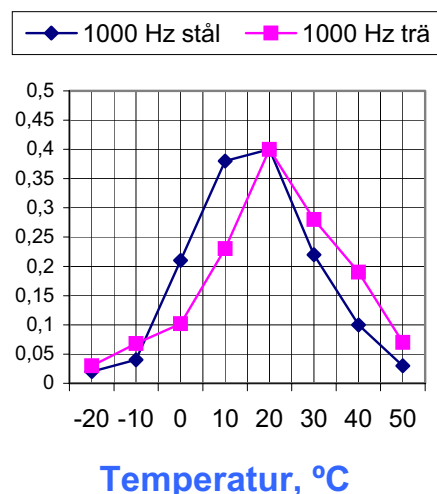

Kombinerad förlustfaktor, η Mätt på 0,8 mm stålplåt